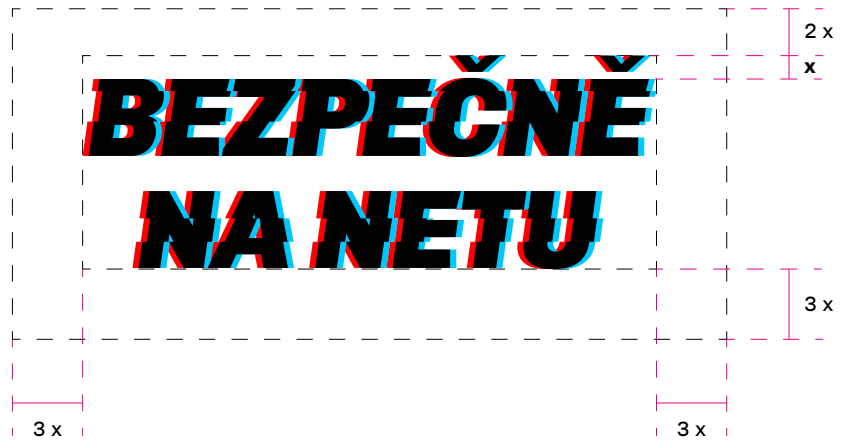

BEZPEČNĚ NA NETU

Brand guide
V190404

**BEZPEČNĚ
NA NETU**

**BEZPEČNĚ
NA NETU**

**BEZPEČNĚ
NA NETU**

**BEZPEČNĚ
NA NETU**

**BEZPEČNĚ
NA NETU**

50 px
10 mm

**BEZPEČNĚ
NA NETU**

25 px
5 mm

Pantone Neutral Black C
CMYK 0/0/0/100
RGB 0/0/0
HTML #000000

Pantone 185 C
CMYK 0/100/100/0
RGB 255/0/0
HTML #FF0000

Pantone 299 C
CMYK 100/0/0/0
RGB 0/200/255
HTML #00C8FF